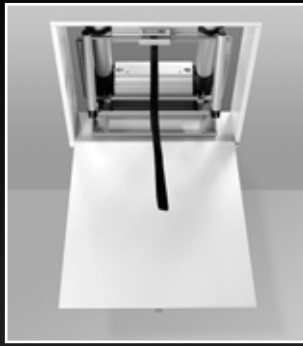

Telesteps - Teleskop Leiter 3,30m  
11 Stufen, Stufenbreite 65mm  
Arbeitshöhe max. 4,40m  
Gesamtlänge: 3,30m  
0,78m eingeschoben  
Gesamtbreite: 0,49m  
Gewicht: 11 kg  
Verstellbar auf 10 Stufen  
Art.-Nr. 60233

Telesteps Teleskop Kombileiter  
6+2 Stufen, Stufenbreite 90mm  
Arbeitshöhe 3,70m  
Gesamtlänge: 2,30m  
0,71m eingeschoben  
Gesamtbreite: 0,61m  
Gewicht: 14 kg  
Art.-Nr. 60623

Telesteps Teleskop Kombileiter  
8+2 Stufen, Stufenbreite 90mm  
Arbeitshöhe 4,50m,  
Gesamtlänge: 3,00m  
0,78m eingeschoben  
Gesamtbreite: 0,69m  
Art.-Nr. 60630

## Endstützen

Einzigartiges Zubehör für höchste Flexibilität (Art.-Nr. 9160)

Werkzeugablage  
für alle Telesteps Kombileitern  
Art.-Nr. 9180

**3in1**

# Telesteps®

Die innovativsten Leitern der Welt

AUTOSTEPS™  
patentiert

Zertifiziert nach  
DIN EN 131 - SP  
bis 150 kg  
belastbar

TÜV/GS geprüft

Telesteps - Dachbodenleiter  
verstellbar, teleskopisch  
Deckenhöhe: 2,65 - 2,93m  
Einbaulänge: 920 - 1100mm  
Einbaubreite: min. 520mm  
Stufenbreite: 90mm  
Gewicht: 15,3 kg  
Art.-Nr. 60927  
(Die Einbaulänge hängt  
von der Deckenhöhe ab)