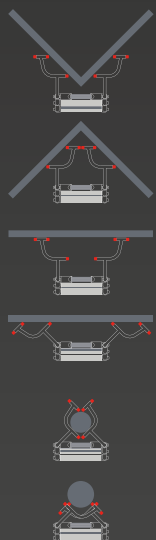

Endstützen

Einzigartiges Zubehör für höchste Flexibilität (Art.-Nr. 9160)